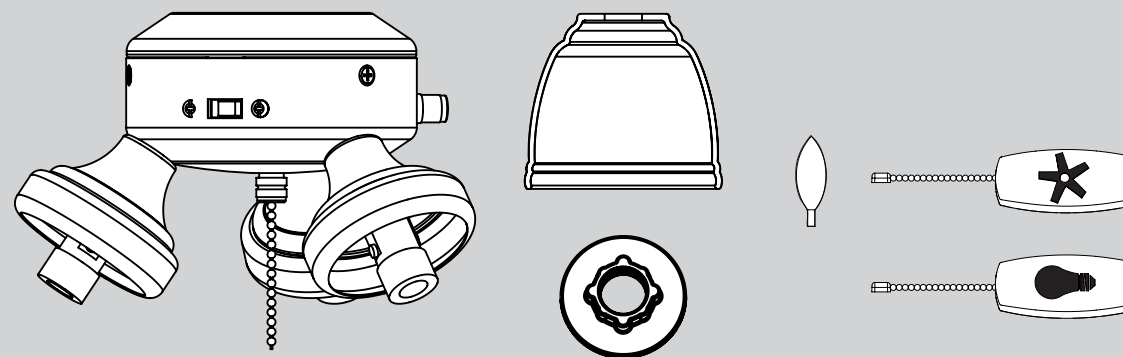

Lista de piezas

Nombre del ítem	No. del modelo	23903	23898	23908	23909
	No. del dibujo de ensamblaje	99601-01	99601-02	99601-03	99601-04
	Acabado	Peltre Antiguo	Oro Provincial	Bronce Pulido	Blanco
Cantidad	No. de la pieza	No. de la pieza	No. de la pieza	No. de la pieza	
Placa de techo	1	73846-01	73846-01	73846-01	73846-01
Alojamiento del motor	1	92511-03	92511-03	92511-03	92511-03
Tornillo de la cubierta del alojamiento	4	74508-37	74508-37	74508-37	74508-37
Tornillo, de madera	2	06512-01	06512-01	06512-01	06512-01
Tornillo, de madera	2	03144-03	03144-03	03144-03	03144-03
Tornillo de fijación	2	74508-06	74508-06	74508-06	74508-06
Arandela, plana	4	06301-01	06301-01	06301-01	06301-01
Aislador de montaje	4	63731-01	63731-01	63731-01	67290-01
Conjunto del kit de luz	1	99602-14	99602-26	99602-72	99602-03
Globo / Pantalla	3	G0088-01	G0088-02	G0088-03	G0088-04
Bombilla	3	77646-04	77646-04	77646-04	77646-04
Juego de soporte de paletas	1	99676-05	99676-05	99676-05	99676-05
Juego de paletas	1	G0761-27	G0761-28	G0761-29	G0761-49
Tornillo, de armadura de soporte de paleta	11	63755-05	63755-05	63755-05	63755-05
Kit de materiales	1	99601-00-860	99601-00-861	99601-00-862	99601-00-863
Arandela de caucho, de paleta					
Tornillo, de conjunto de paleta					
Tornillo, mecánico, 6-32					
Empalme plástico					
Tornillo, del conjunto de la caja del interruptor					
Tirador de cadena	2	63756-42	63756-42	63756-42	63756-42
Pendiente del tirador de cadena	1	G0090-01	G0090-01	G0090-01	G0090-01
Pendiente del tirador de cadena	1	G0091-01	G0091-01	G0091-01	G0091-01
Tuerca del conjunto de la pantalla de vidrio	3	75990-01	75990-01	75990-01	75990-01
Kit de equilibrado	1	65666-01	65666-01	65666-01	65666-01